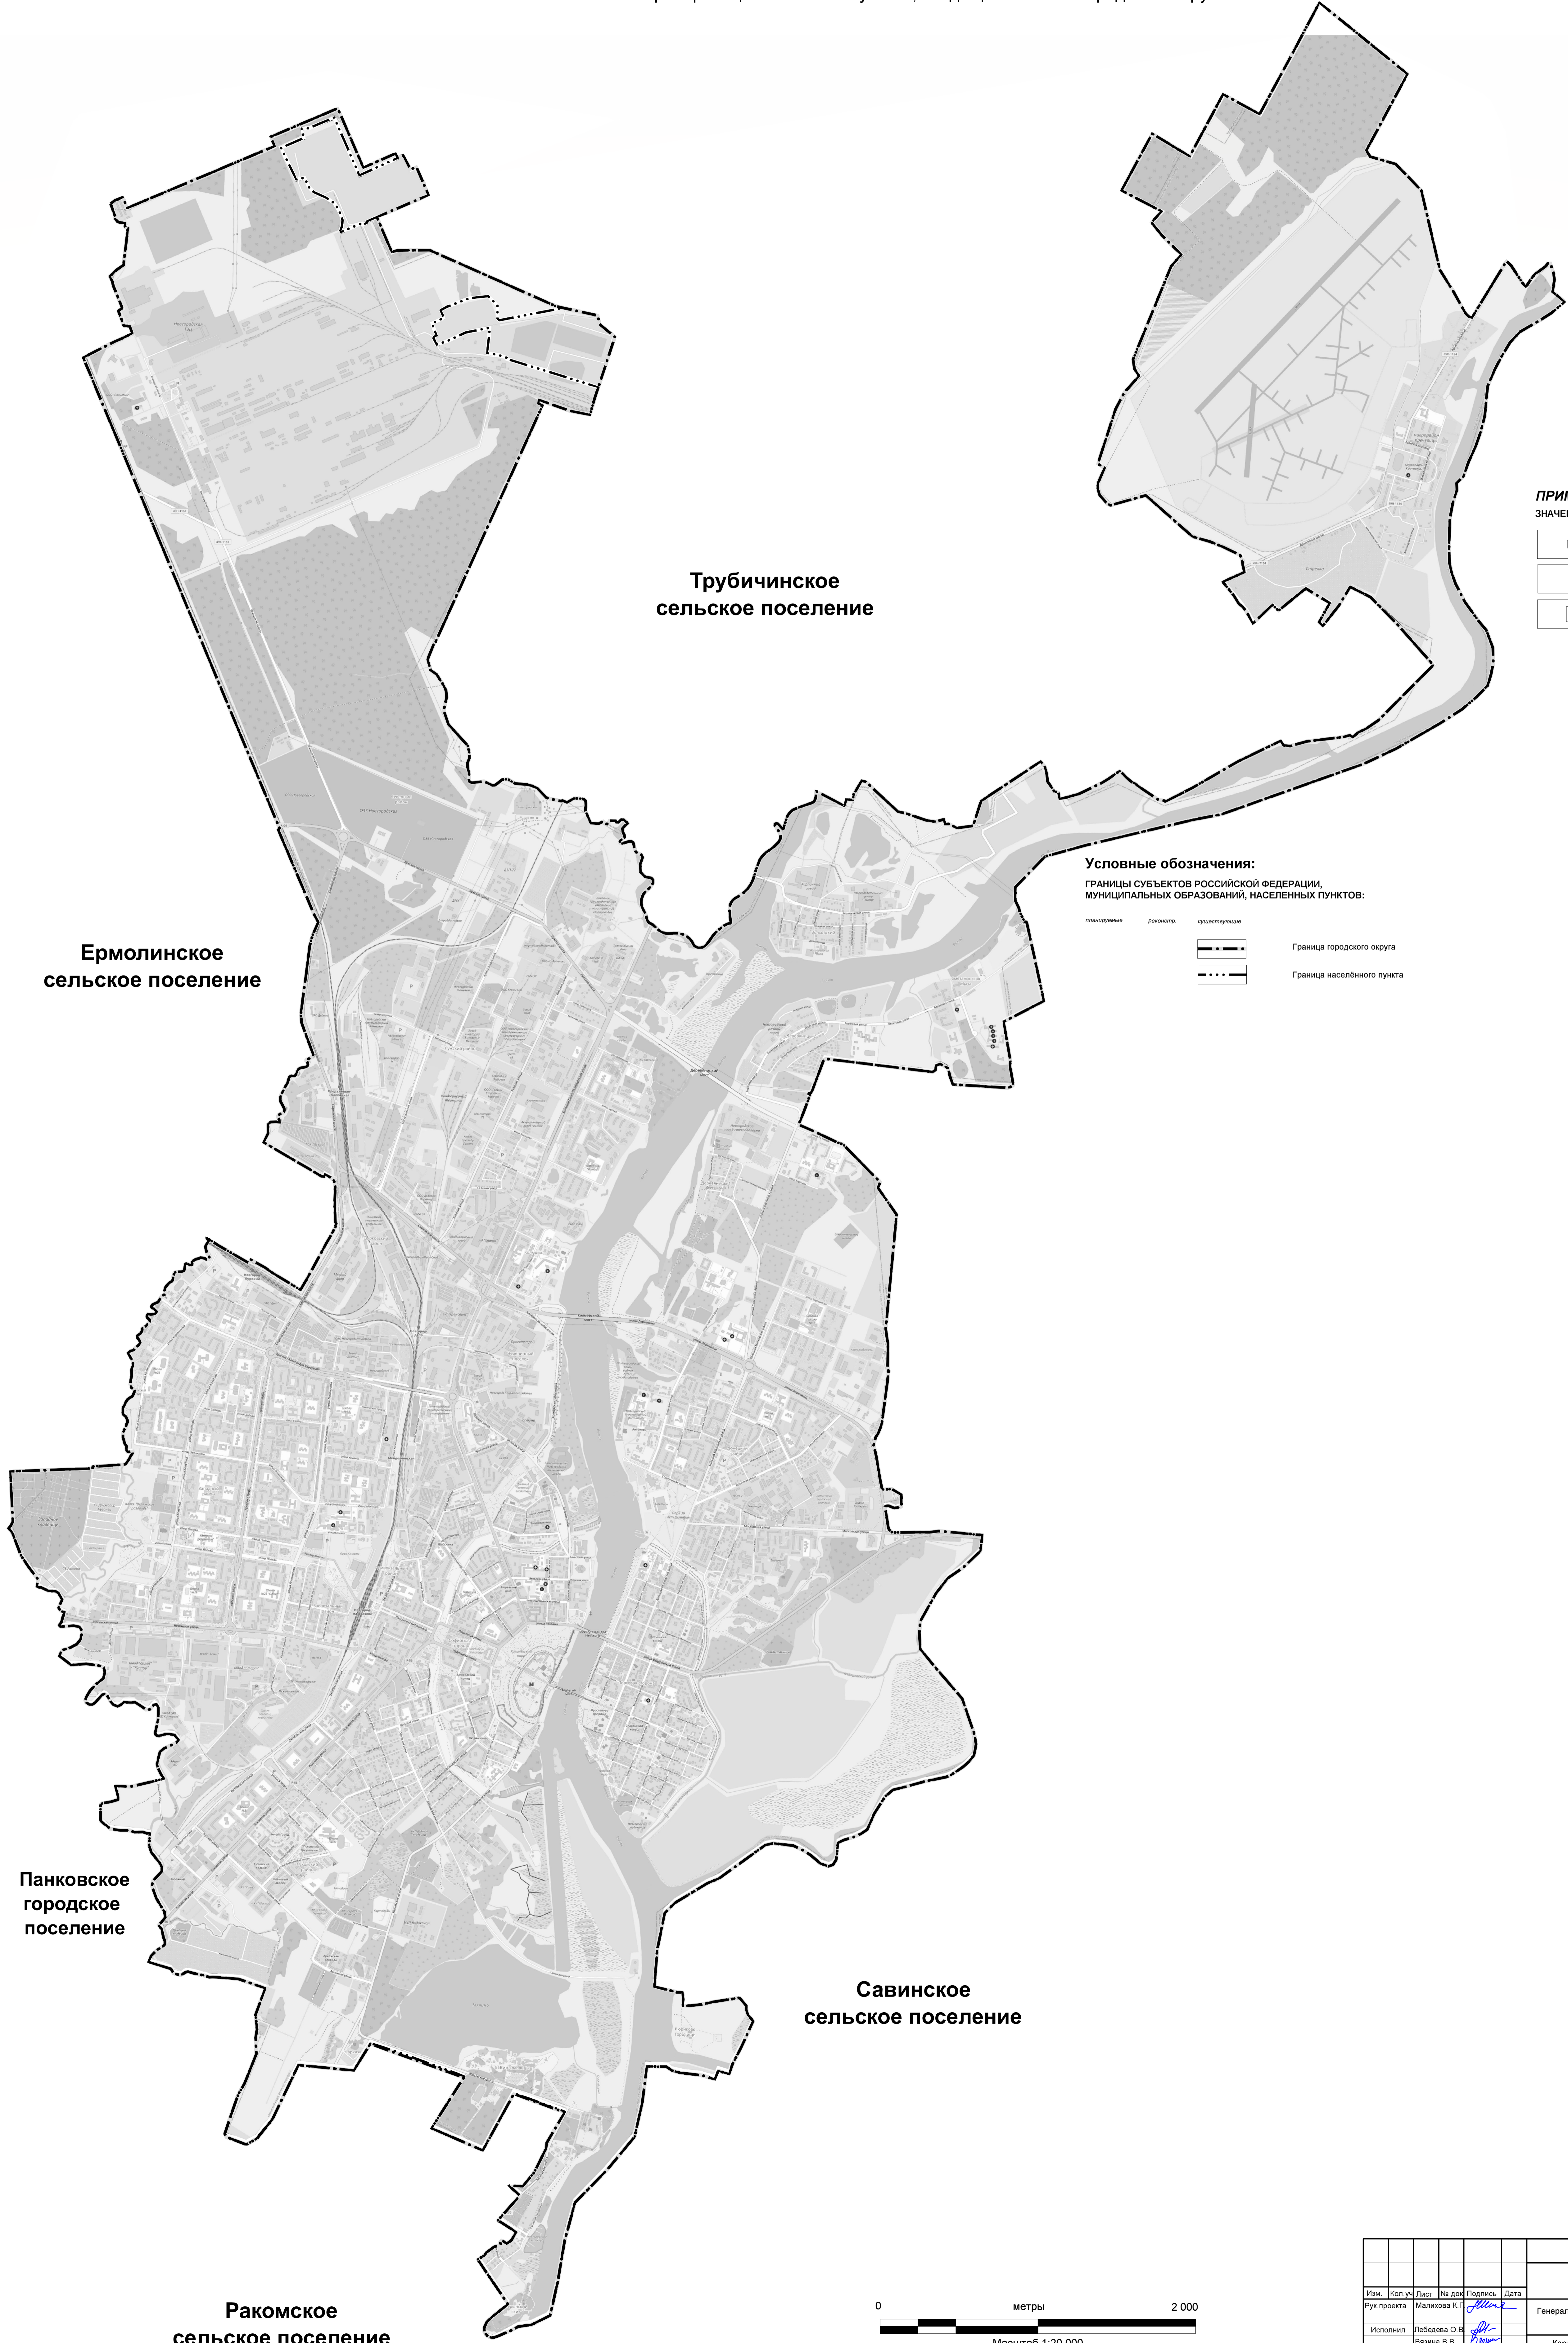

ГЕНЕРАЛЬНЫЙ ПЛАН ВЕЛИКОГО НОВГОРОДА
Карта границ населенных пунктов, входящих в состав городского округа

ПРИМЕЧАНИЕ:
ЗНАЧЕНИЕ ОБЪЕКТА:

-  - местного
-  - регионального
-  - федерального

Условные обозначения:
ГРАНИЦЫ СУБЪЕКТОВ РОССИЙСКОЙ ФЕДЕРАЦИИ,
МУНИЦИПАЛЬНЫХ ОБРАЗОВАНИЙ, НАСЕЛЕННЫХ ПУНКТОВ:

-  - Граница городского округа
-  - Граница населённого пункта

						МК от 03.11.2023			
						Городской округ Великий Новгород			
Изм.	Коп. уч.	Лист	№ док.	Подпись	Дата	Генеральный план Великого Новгорода Основная часть	Стадия	Лист	Листов
Рук. проекта	Маликова К.Г.						ОЧ	1	11
Исполнил	Лебедева О.В.					Карта границ населённых пунктов, входящих в состав городского округа М 1:20000	ГБУ "УКС НО"		
Утв.	Асаул А.Ю.								

Ракомское сельское поселение